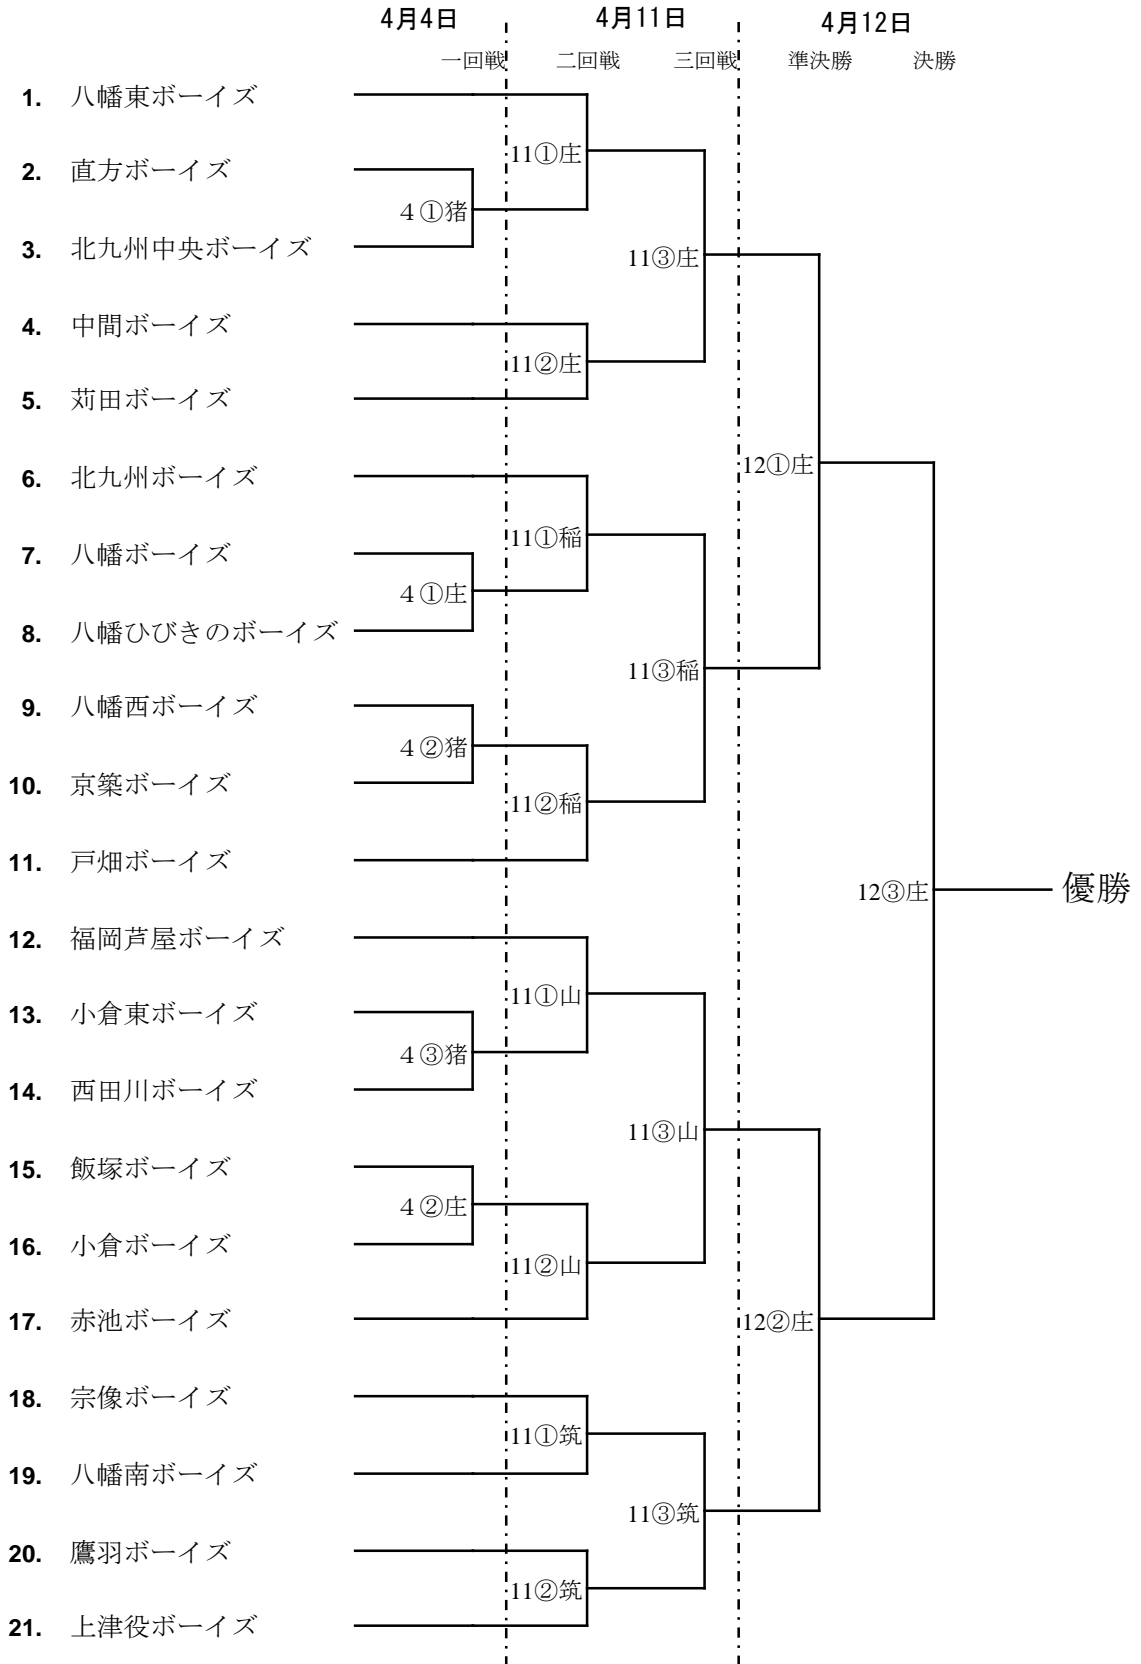

各会場にて
平成27年4月4日(土)、5日(日)午前8時30分
エントリー 午前8時00分

第11回ミズノ旗争奪日本少年野球九州選抜大会支部予選(中学生の部)

【球場】

庄：飯塚市庄内野球場
筑：飯塚市筑穂野球場
稲：嘉麻市稲築野球場
山：嘉麻市山田野球場
猪：田川市猪位金野球場

【凡例】

大会日：4日
試合順：①
球場：庄

【大会日】

平成27年4月4日(土)
平成27年4月5日(日)
平成27年4月11日(土)
平成27年4月12日(日)
予備日 4月18日(土)